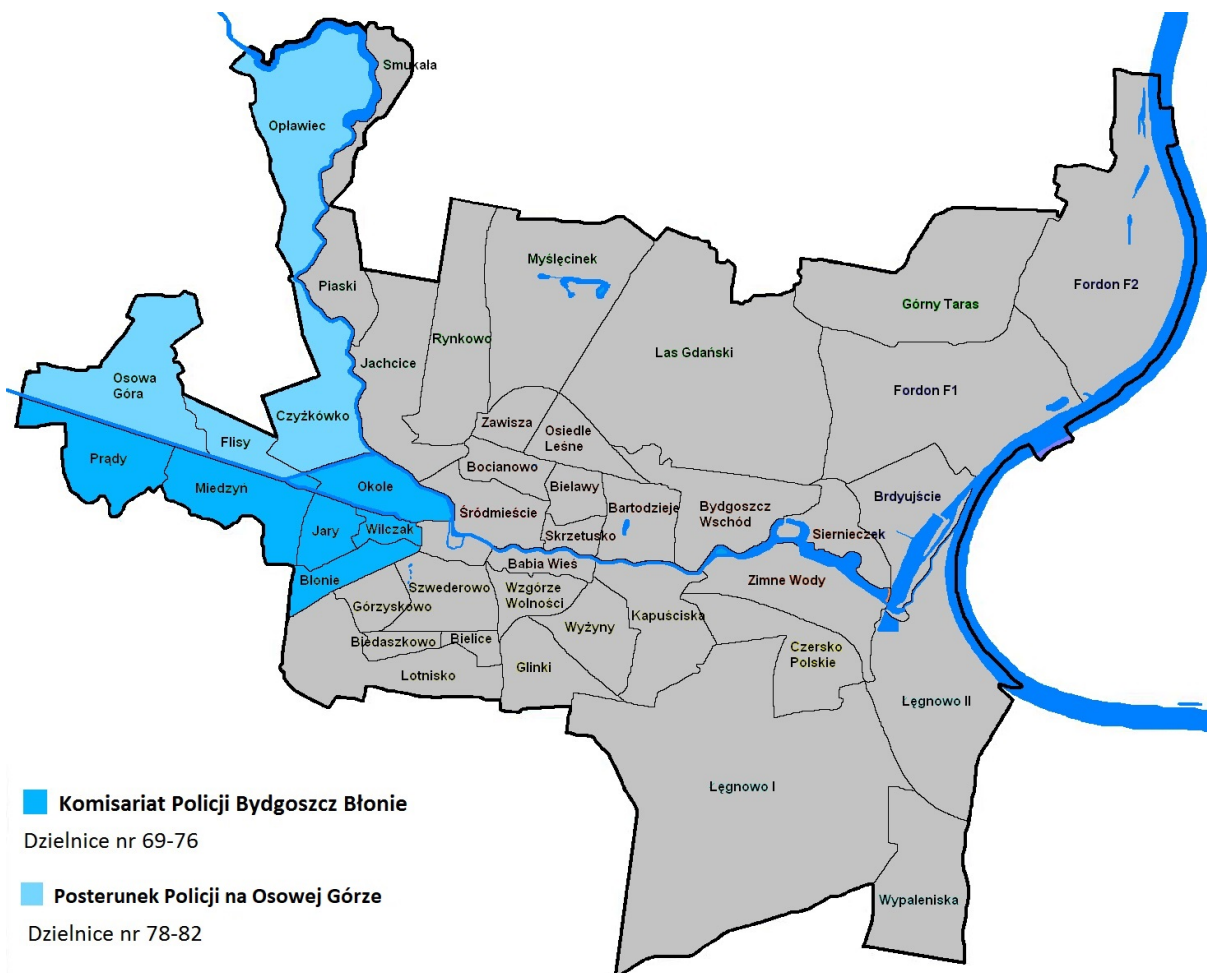

KMP W BYDGOSZCZY

<https://bydgoszcz.policja.gov.pl/kb1/dzie/111096,Posterunek-Policji-Osowa-Gora.html>
2023-01-26, 22:26

POSTERUNEK POLICJI OSOWA GÓRA

Mieszkańcy woj. kujawsko - pomorskiego mogą oczekiwać od dzielnicowych pomocy w następujących sprawach:

Rozwiązywanie konfliktów sąsiedzkich.

Podstawowe poradnictwo prawne.

Udzielania pomocy ofiarom przestępstw.

Udzielanie pomocy ofiarom przemocy w rodzinie.

Rozwiązywanie problemów rodzinnych o podłożu patologicznym (alkoholizm, narkomania).

Pomoc nieletnim zagrożonym demoralizacją.

Inspirowanie najskuteczniejszych metod technicznego zabezpieczenia mienia.

Przeciwdziałanie zjawiskom sprzyjającym popełnianiu przestępstw i wykroczeń.

POSTERUNEK POLICJI OSOWA GÓRA