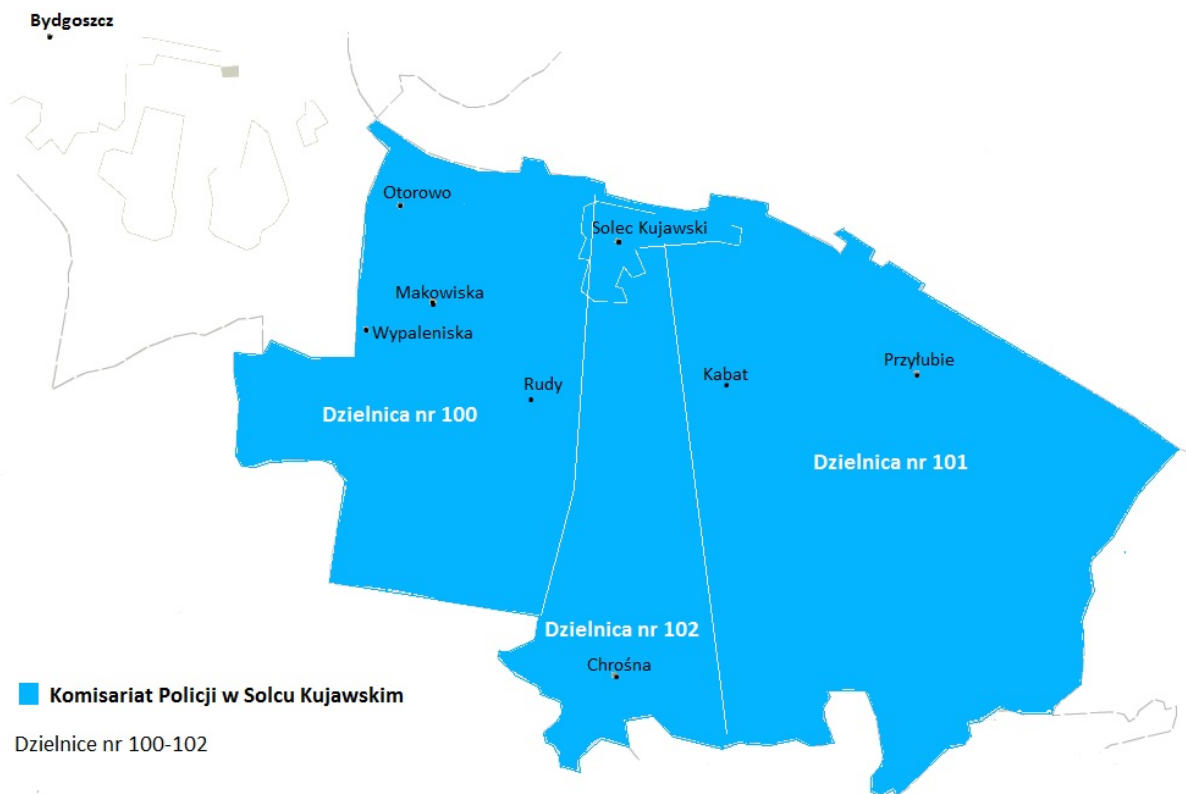

KMP W BYDGOSZCZY

<https://bydgoszcz.policja.gov.pl/kb1/dzie/82066,Komisariat-Policji-w-Solcu-Kujawskim.html>
2023-01-26, 22:52

KOMISARIAT POLICJI W SOLCU KUJAWSKIM

Mieszkańcy woj. kujawsko - pomorskiego mogą oczekiwać od dzielnicowych pomocy w następujących sprawach:

Rozwiązywanie konfliktów sąsiedzkich.

Podstawowe poradnictwo prawne.

Udzielanie pomocy ofiarom przestępstw.

Udzielanie pomocy ofiarom przemocy w rodzinie.

Rozwiązywanie problemów rodzinnych o podłożu patologicznym (alkoholizm, narkomania).

Pomoc nieletnim zagrożonym demoralizacją.

Inspirowanie najskuteczniejszych metod technicznego zabezpieczenia mienia.

Przeciwdziałanie zjawiskom sprzyjającym popełnianiu przestępstw i wykroczeń.

KOMISARIAT POLICJI W SOLCU KUJAWSKIM

86-050 Solec Kujawski, ul. Toruńska 15

sekretariat czynny w godz. 7.30 -15.30 tel. 47 75 171 10, fax 47 75 171 47