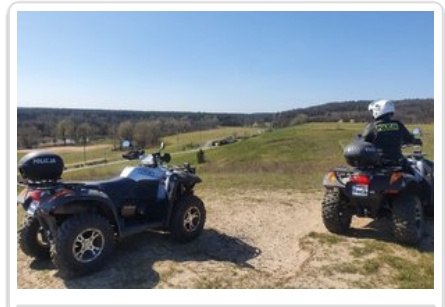

KMP W BYDGOSZCZY

[https://bydgoszcz.policja.gov.pl/kb1/informacje/wiadomosci/106798,Policyjne-patrole-na-quadach-w-bydgoskim-Myslecinku.h
tml](https://bydgoszcz.policja.gov.pl/kb1/informacje/wiadomosci/106798,Policyjne-patrole-na-quadach-w-bydgoskim-Myslecinku.html)

2022-10-05, 10:03

POLICYJNE PATROLE NA QUADACH W BYDGOSKIM MYŚLĘCINKU

Data publikacji 09.04.2020

Bydgoscy policjanci codziennie sprawdzają, czy nowe obostrzenia są respektowane przez mieszkańców. Funkcjonariusze cały czas intensyfikują działania na terenie miasta i powiatu. W szczególności sprawdzają tereny rekreacyjne. Do tego wykorzystują też policyjne quady.

Bydgoski Myślęcinek jest jednym z ulubionych miejsc mieszkańców miasta. To tam bardzo często spędzamy wolny czas. Niemniej jednak, od pewnego czasu teren ten jest wyłączony z użytkowania. Wszystko za sprawą nowych obostrzeń. Tak więc, to miejsce jest też pod szczególnym nadzorem bydgoskich policjantów. Można tam spotkać patrole poruszające się na quadach. Funkcjonariusze informują napotkane tam osoby o przestrzeganiu nowych zasad bezpieczeństwa. Niemniej jednak, tych osób jest naprawdę bardzo mało. To dobrze!

Przypominamy cały czas, że chodzi o nasze bezpieczeństwo, nasze zdrowie i życie. Bądźmy cierpliwi. Wychodźmy z domu tylko wtedy, kiedy naprawdę tego potrzebujemy.

Aby obejrzeć film włącz obsługę JavaScript w swojej przeglądarce.

[Pobierz plik](#) (format mp4 - rozmiar 35.27 MB)