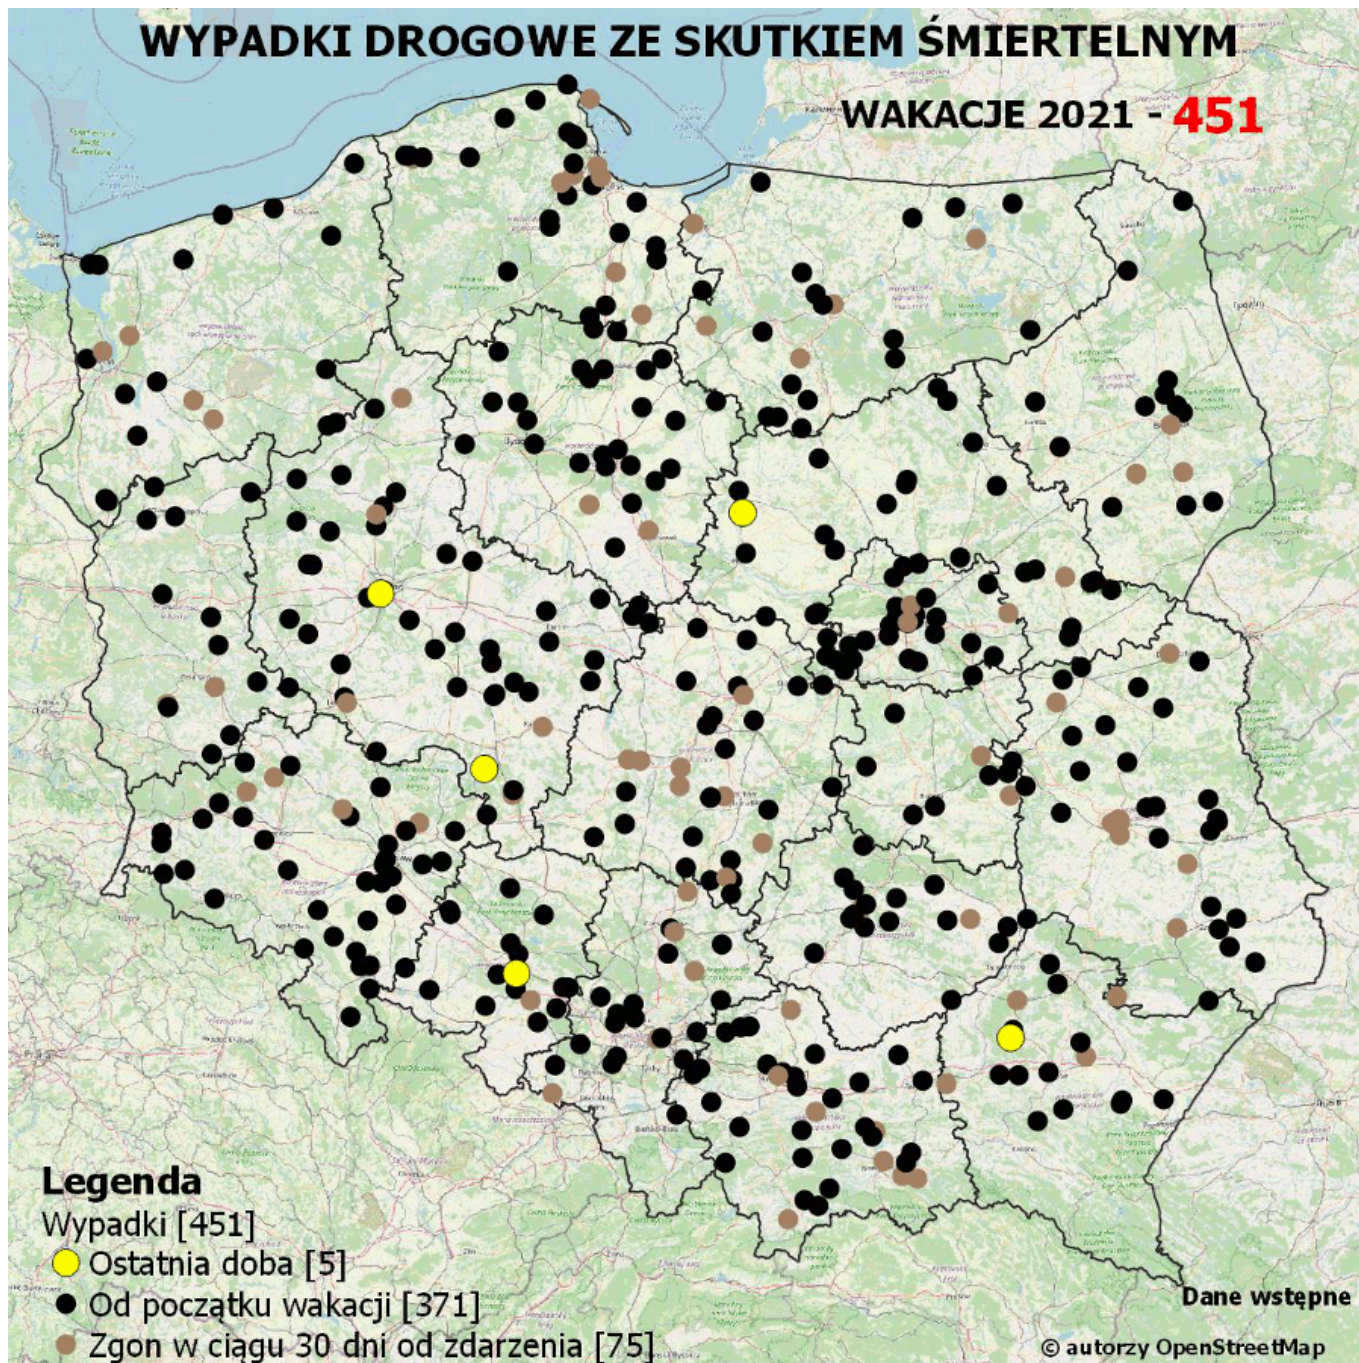

# KMP W BYDGOSZCZY

<https://bydgoszcz.policja.gov.pl/kb1/mapa-wypadkow-drogowych/98741,Policyjna-mapa-wypadkow-drogowych-ze-skutkiem-smiertelnym-Wakacje-2021.html>  
2021-09-20, 09:46

## POLICYJNA MAPA WYPADKÓW DROGOWYCH ZE SKUTKIEM ŚMIERTELNYM - WAKACJE 2021

Data publikacji 01.09.2021

**To już 3. edycja projektu na rzecz bezpieczeństwa ruchu drogowego pn. Wypadki drogowe ze skutkiem śmiertelnym - Wakacje 2021, który spotkał się z pozytywnym odbiorem społecznym oraz dużym zainteresowaniem mediów.**

Dane dotyczące wypadków w okresie wakacyjnym

- Wszystkie wypadki [451]
- Ostatnia doba [5]
- Od początku wakacji [371]
- Wypadki drogowe, w których osoba zmarła w okresie do 30 dni [75]

Podobnie jak w latach ubiegłych, każdego dnia, przez okres wakacji, na stronie policja.pl, w mediach społecznościowych oraz na stronach administrowanych przez jednostki Policji, prezentowana jest mapa Polski z liczbą wypadków drogowych ze skutkiem śmiertelnym wraz z informacją o zdarzeniu (tj. lokalizacja zdarzenia, ogólna informacja dot. liczby ofiar, rodzaju uczestnika ruchu drogowego oraz rodzaju zdarzenia) z ostatniej doby oraz od początku wakacji.

Bieżąca aktualizacja mapy, w tym wizualizacja, ma na celu zwrócenie uwagi na skalę tragedii do jakich dochodzi na polskich drogach, skłonić do refleksji użytkowników dróg, jak również zachęcić media do dyskusji na temat bezpieczeństwa ruchu drogowego.