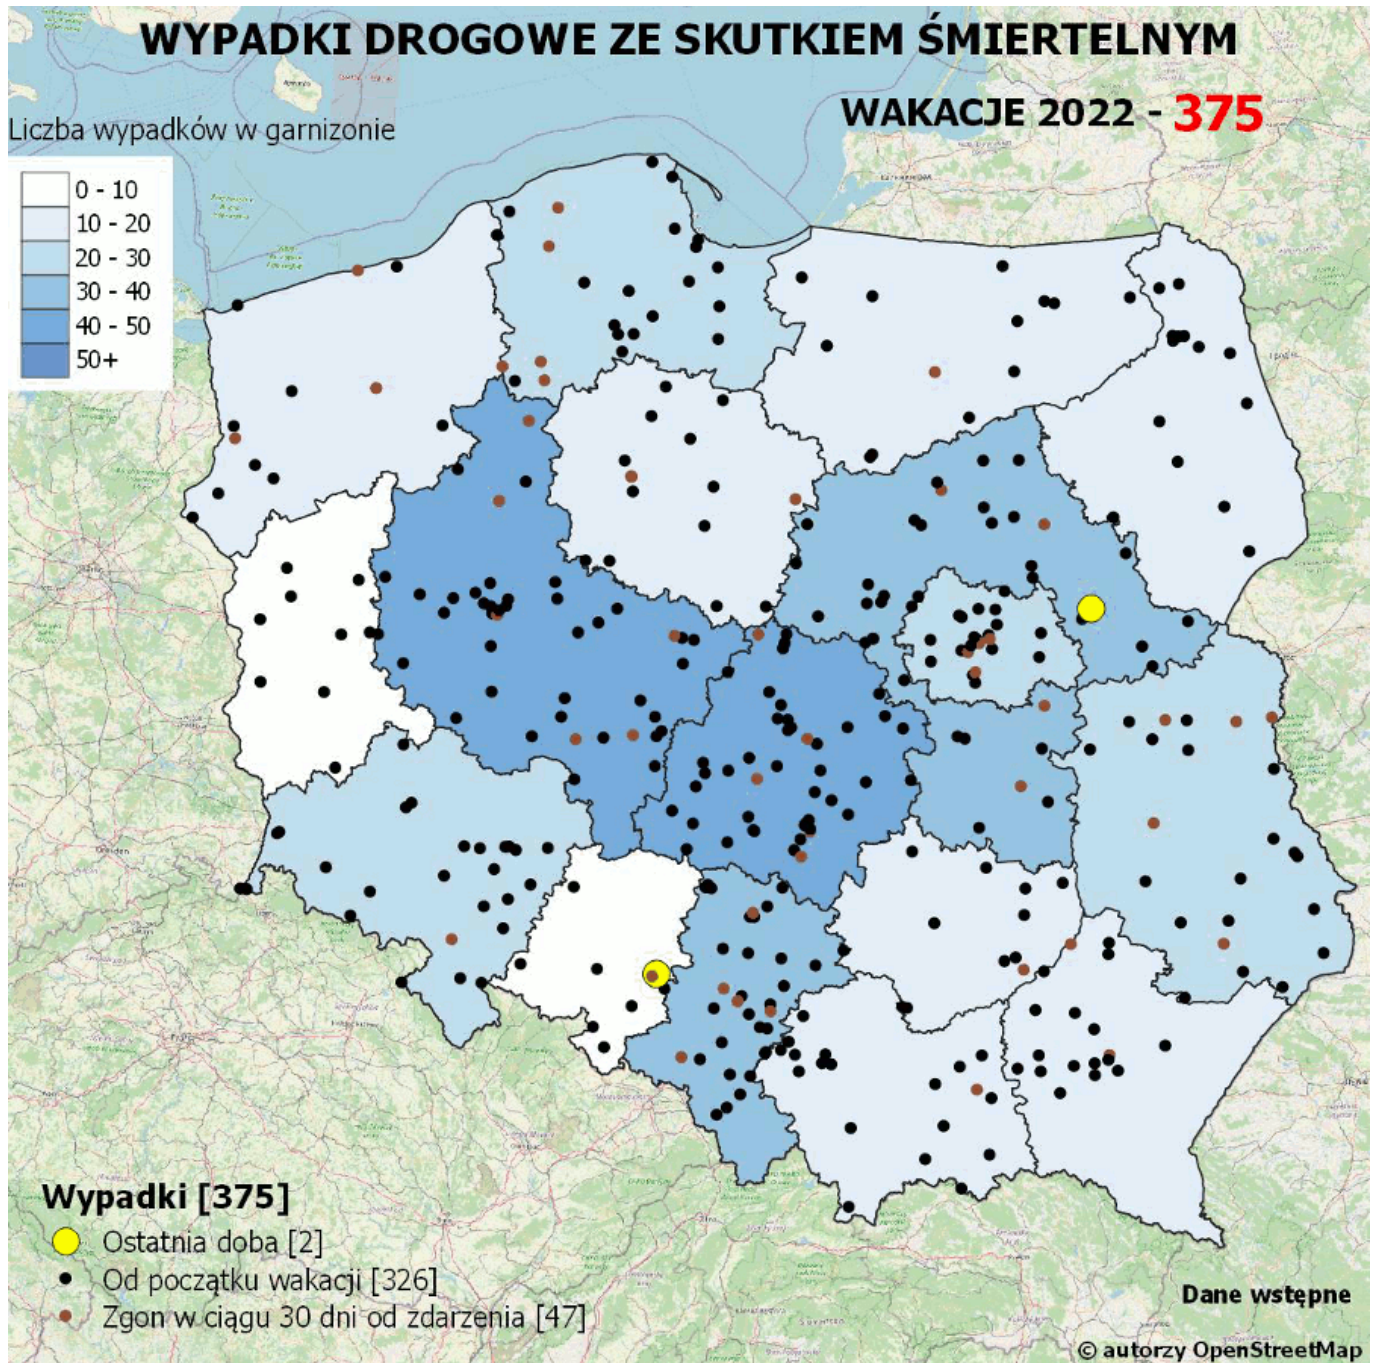

KMP W BYDGOSZCZY

<https://bydgoszcz.policja.gov.pl/kb1/mapa-wypadkow-drogowych/98741,Policyjna-mapa-wypadkow-drogowych-ze-skutkiem-smiertelnym-Wakacje-2022.html>
2022-12-02, 00:11

POLICYJNA MAPA WYPADKÓW DROGOWYCH ZE SKUTKIEM ŚMIERTELNYM - WAKACJE 2022

Data publikacji 01.09.2022

To już 4. edycja projektu na rzecz bezpieczeństwa ruchu drogowego pn. Wypadki drogowe ze skutkiem śmiertelnym - Wakacje 2022, który spotkał się z pozytywnym odbiorem społecznym oraz dużym zainteresowaniem mediów.

Dane dotyczące wypadków w okresie wakacyjnym

- Wszystkie wypadki [375]
- Ostatnia doba [2]
- Od początku wakacji [326]
- Wypadki drogowe, w których osoba zmarła w okresie do 30 dni [47]

Podobnie jak w latach ubiegłych, każdego dnia, przez okres wakacji, na stronie policja.pl, w mediach społecznościowych oraz na stronach administrowanych przez jednostki Policji, prezentowana jest mapa Polski z liczbą wypadków drogowych ze skutkiem śmiertelnym wraz z informacją o zdarzeniu (tj. lokalizacja zdarzenia, ogólna informacja dot. liczby ofiar, rodzaju uczestnika ruchu drogowego oraz rodzaju zdarzenia) z ostatniej doby oraz od początku wakacji.

Bieżąca aktualizacja mapy, w tym wizualizacja, ma na celu zwrócenie uwagi na skalę tragedii do jakich dochodzi na polskich drogach, skłonić do refleksji użytkowników dróg, jak również zachęcić media do dyskusji na temat bezpieczeństwa ruchu drogowego.